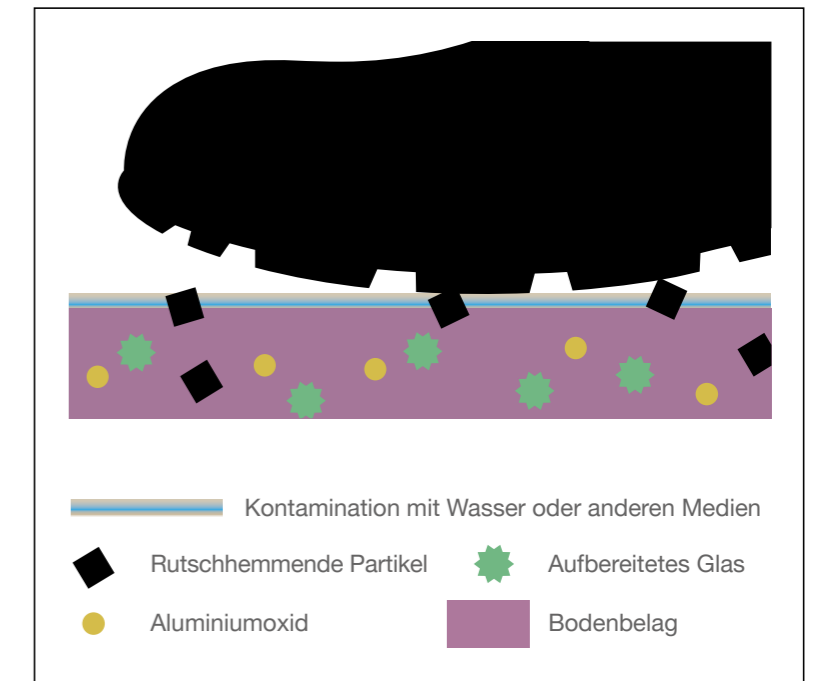

Der Test auf der geneigten Ebene (DIN 51130)

Dieser weit verbreitete Test führt zu Einstufungen zwischen R9 und R13. Dabei wird die Standfestigkeit einer Testperson auf einer geneigten Fläche gemessen, die mit Motoröl kontaminiert bzw. in der Barfuß-Variante (DIN 51097) mit einem seifigem Medium ist.

Der Neigungswinkel, bei dem die Testperson auf dem Motoröl zu rutschen beginnt, definiert den R-Wert. Da aber in vielen Szenarien Wasser als Kontamination vorkommt, ist dieser Wert oft praxisfern.

Aufbau eines rutschfesten Bodenbelags für den Einsatz in Nassbereichen