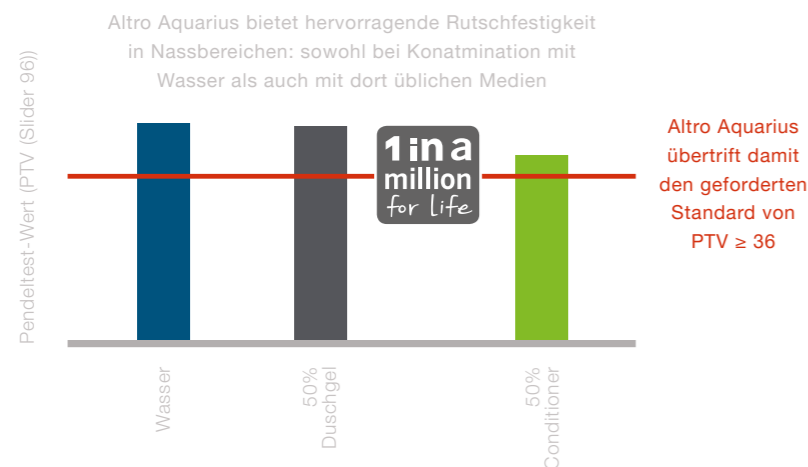

### Wussten Sie schon?

2,6% der Erwachsenen in Deutschland hatten innerhalb von 12 Monaten einen Sturzunfall und wurden deshalb ärztlich behandelt.

GEDA Studie »Gesundheit in Deutschland aktuell«

# Sturzrisiko minimieren: Unsere Testmethodik für mehr Sicherheit.

Ein einzelner Test ist gut. Eine Kombination von mehreren Tests schafft mehr Sicherheit. Deshalb nutzen wir kombinierte Methoden.

Wir sind überzeugt, dass standardisierte und genormte Tests nicht immer das praxistgerechteste Bild von Rutschgefahren in realen Umgebungen zeigen. Die Kategorien und notwendigen Abstraktionen dafür sind einfach zu groß. Daher setzen wir auf kombinierte Testverfahren.

Unsere rutschfesten Bodenbeläge sind unter echten Alltagsbedingungen in Nassbereichen getestet: auf mit Duschgel, Shampoo oder Haarconditioner kontaminierten Flächen. Altro Aquarius erreicht dabei in allen drei Szenarien einen sehr guten Pendeltest-Wert (PTV) von  $\geq 36$  (slider 96).

Das Risiko des Ausrutschens auf diesem Belag sinkt dabei auf 1 zu einer Million. Bei Kontamination mit Wasser wird sogar ein Pendeltest-Wert (PTV) von  $\geq 50$  (slider 96) erreicht.

Beim Test auf der geneigten Ebene erreicht Altro Aquarius eine R11.