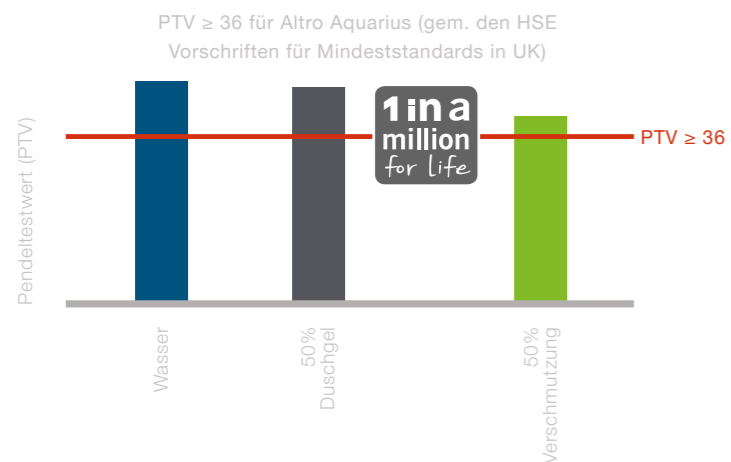

Auch in reinen Funktionsbereichen kann Sicherheit für alle erreicht werden – ohne Kompromisse in Sachen Ästhetik. Wir bieten ein breites Portfolio für alle Anforderungen hinsichtlich Rutschfestigkeit an.

In Nassbereichen rutschfest

Altro Aquarius bietet sowohl barfuß als auch mit Schuhen eine hervorragende Rutschfestigkeit in Nassbereichen. Er ist überall eine ideale Lösung, wo Bewohner beim Waschen, Baden und Duschen unterstützt werden. Die Gefahr des Ausrutschens sinkt so auf 1 zu einer Million. Er wird in vielen Pflegeeinrichtungen weltweit eingesetzt und perfekt durch das Altro Whiterock Wandsystem ergänzt. Zusammen entstehen sichere, hygienische und attraktive Badbereiche.

Küchen: Sicher mit System

Altro Stronghold™ 30 / K30 mit dem höchsten Rutschfestigkeitswert (PTV $\geq$ 55) schützt in Küchen vor dem Ausrutschen selbst bei Verschmutzung der Böden mit Fett und Öl – und das über die gesamte Produktlebenszeit. In Kombination mit Altro Whiterock entstehen sichere und hygienische Räume, die nicht nur gut aussehen – sondern auch gemäß der Gefahrenanalyse kritischer Kontrollpunkte (HACCP) zertifiziert sind.

Bodenbeläge und Wandsysteme von Altro haben lange Garanzzeiten und wir bieten für diese einen lebenslangen technischen Support.

Altro Stronghold 30 / K30:
1 zu 1 Million Risikoreduzierung
auch bei Öl und Fett am Boden