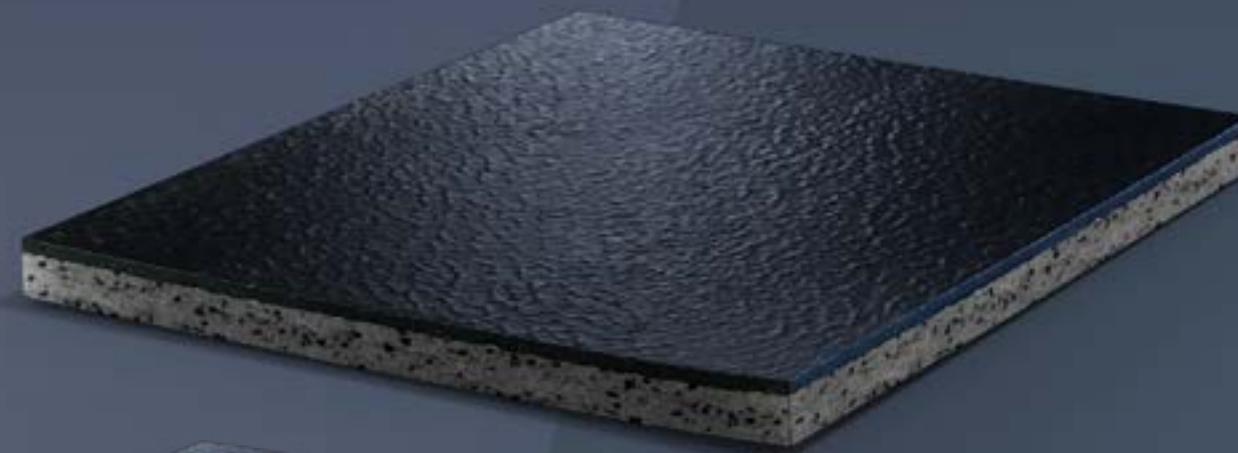

A photograph of an ice hockey player in a red jersey and black helmet, leaning on a blue metal railing. The player is holding a hockey stick and looking towards the right. The background is a bright, overcast sky. The text is overlaid in the center of the image.

LE MEILLEUR SOUTIEN
AUTOUR DE L'ANNEAU,
APRÈS LES SUPPORTERS.

SPORT IMPACT

Cliquez ici pour voir
le produit en ligne

RAMFLEX

RAMFLEX INTERLOCK

Pour usage temporaire

Cliquez ici pour voir
le produit en ligne

RESISTANCE INSURMONTABLE.

Sport Impact est un revêtement double couche en caoutchouc vulcanisé, avec une épaisseur supplémentaire (3 mm) de la couche d'usure, en mesure de résister à la traction, aux coupures et lacérations et aux charges lourdes. Idéal pour toutes les activités sportives les plus intenses, il assure aux athlètes une excellente stabilité grâce à la surface gaufrée et non poreuse. La couche inférieure garantit l'absorption uniforme des chocs et la stabilité des dimensions. Pour profiter de tout le plaisir d'un entraînement exténuant.

POLYVALENT ET RESISTANT.

Avec sa construction à double couche, Ramflex est un revêtement qui offre une excellente combinaison de résistance et d'absorption des chocs. La couche superficielle en caoutchouc d'une épaisseur de 2 mm est en mesure de supporter l'usure due aux charges et aux légères abrasions. La surface non poreuse permet un entretien facile et fournit une adhérence optimale pour tous les entraînements avec des chaussures minimales et nu pied, car elle est antidérapante. La combinaison entre couche superficielle et sous-couche amortissante assure une parfaite stabilité dimensionnelle.