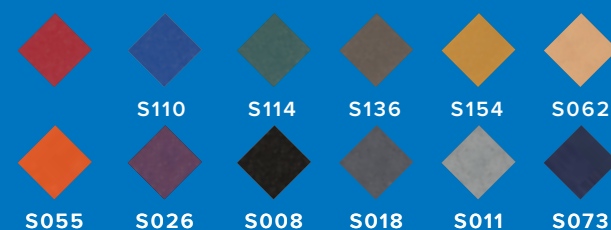

GAMME DE COULEURS