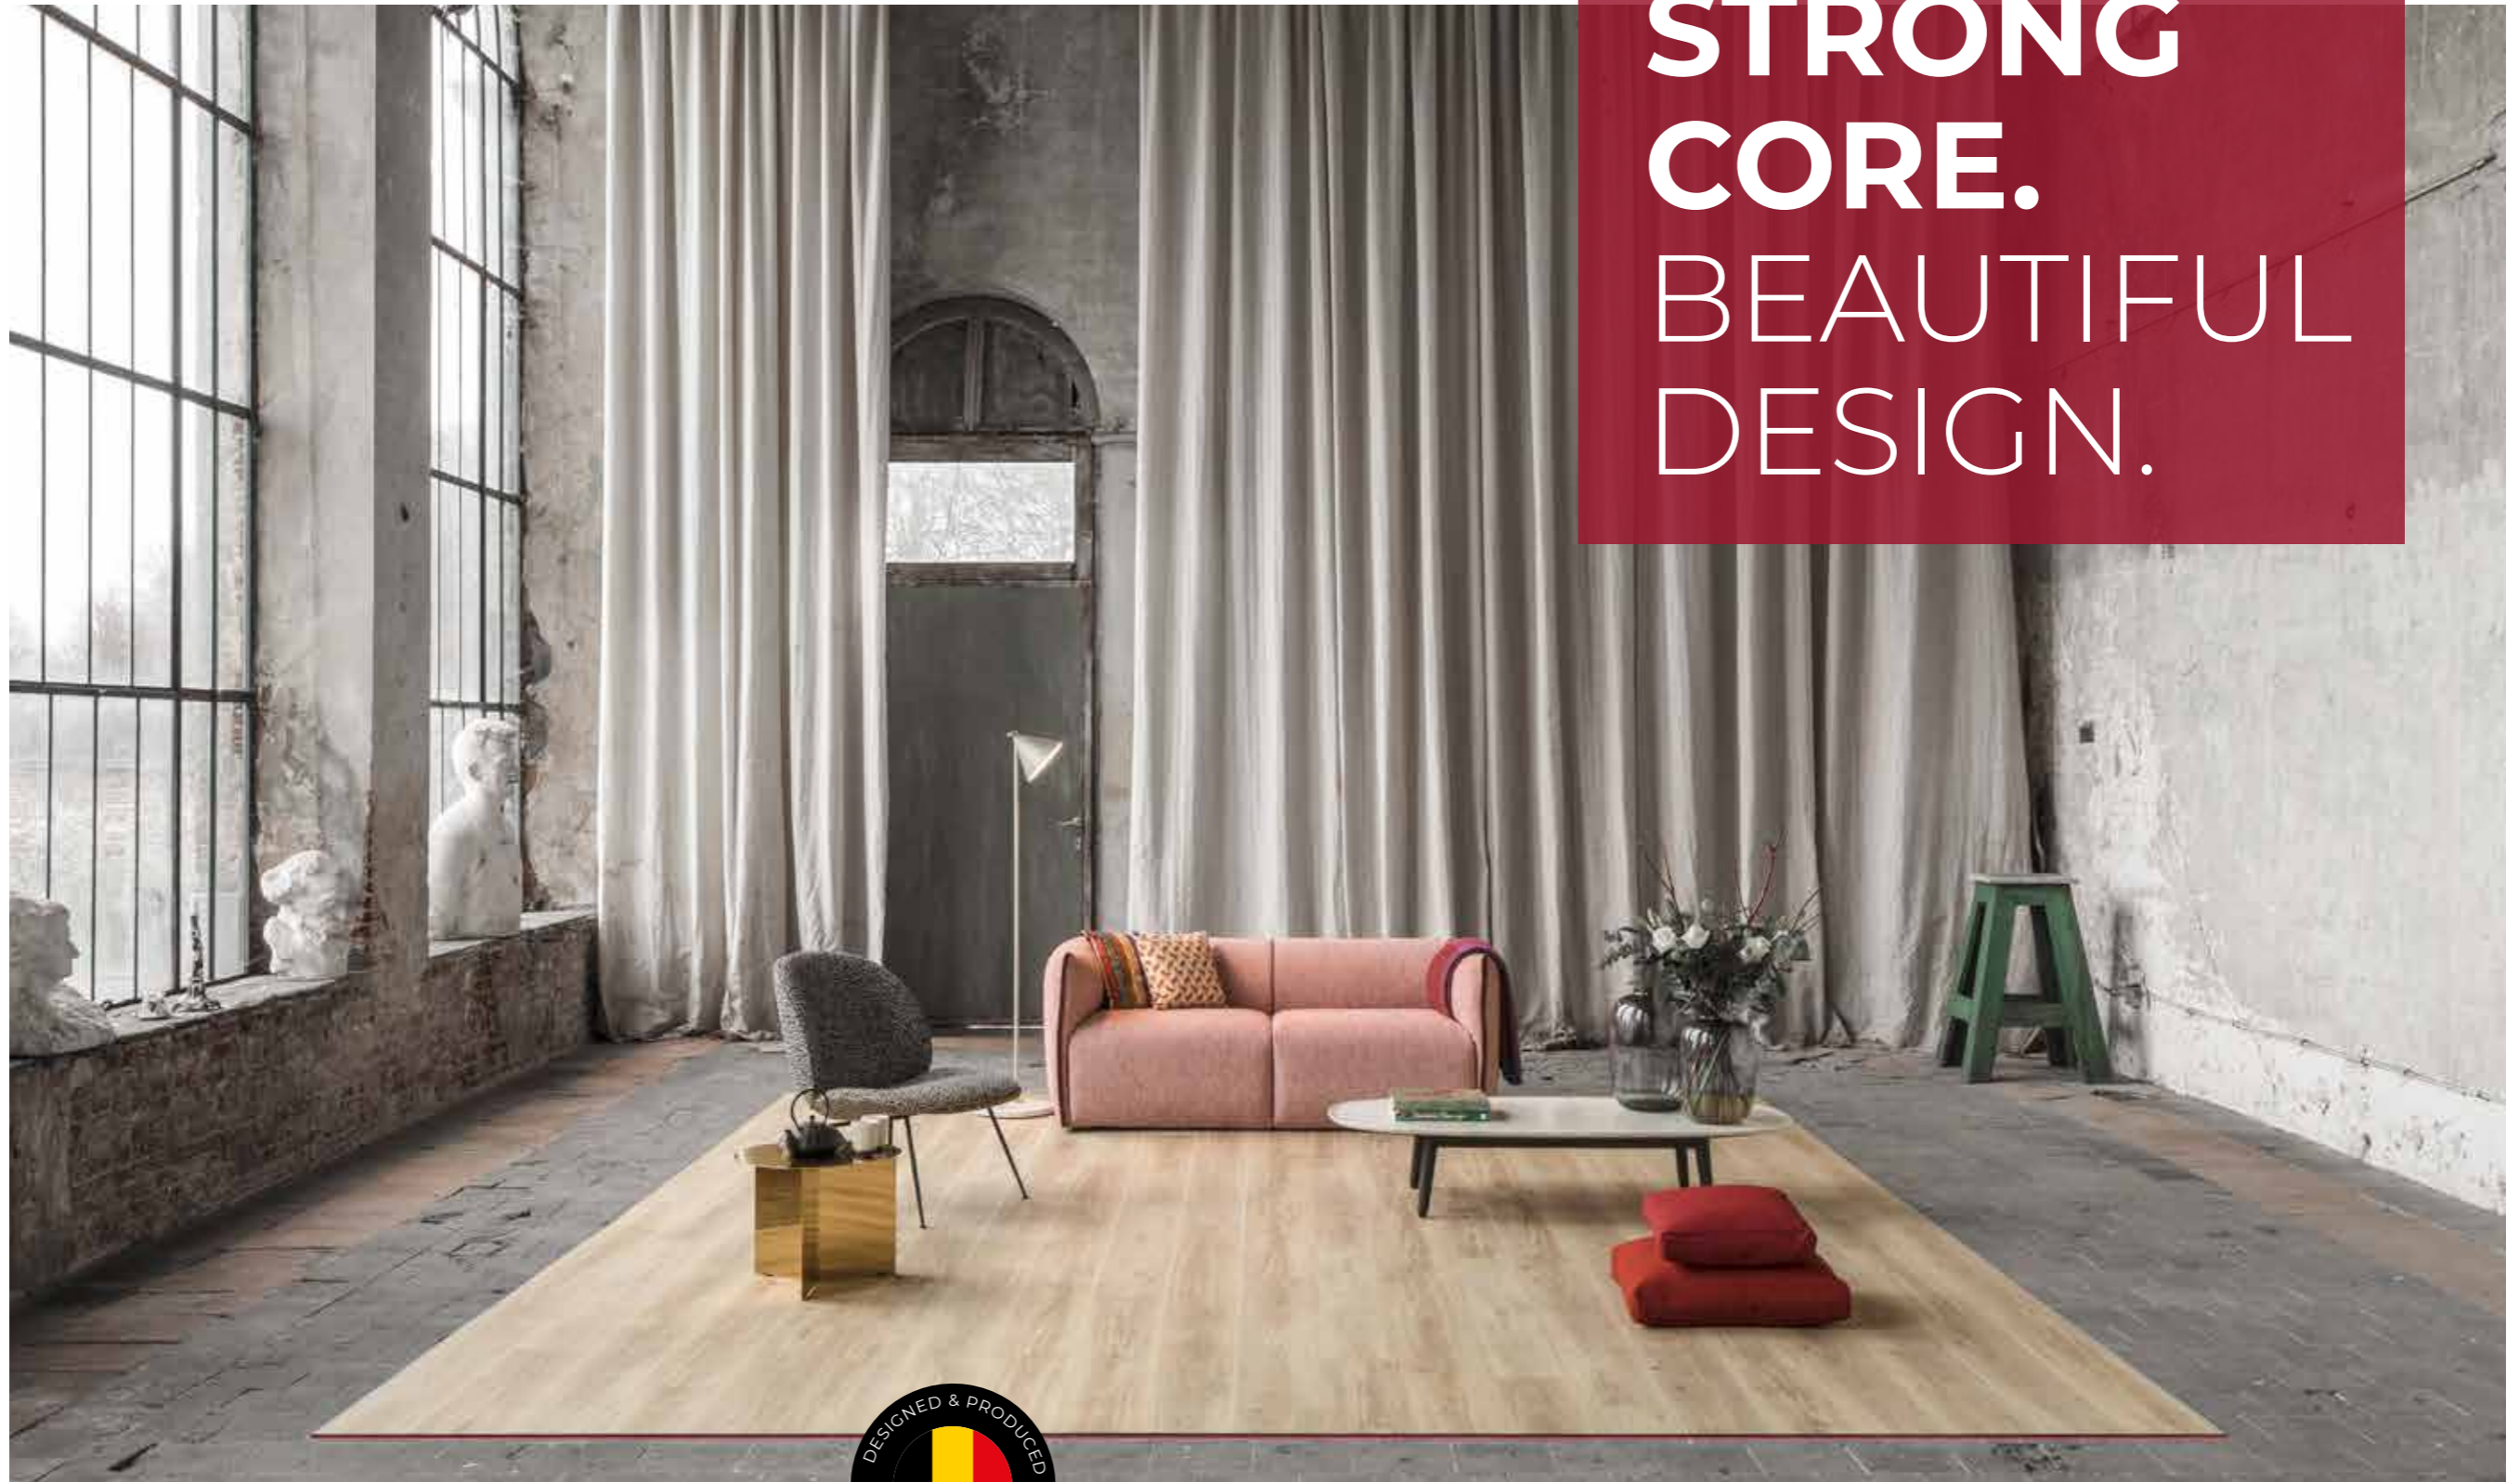

1.

SO WAR ES AUCH BEI
MODULEO LAYRED. AUS
DIESEM GRUND GEBEN WIR
IHM **EINEN HAUCH VON**  .

**STRONG
CORE.
BEAUTIFUL
DESIGN.**

2.

3.

LayRed ist die Klick-Vinyl Kollektion von Moduleo: ein fester Bodenbelag mit einem starken Kern, der sich dennoch weich anfühlt und eine leise Akustik bietet. Ein hochwertiger Boden mit integrierter Unterlage - die charakteristische rote Rückseite von Moduleo LayRed -, der sich in jedem Raum hervorragend bewährt und gleichzeitig schön ist.