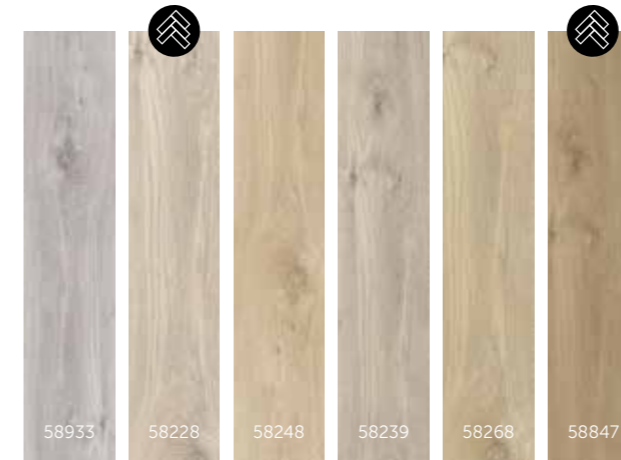

Auch erhältlich in Fischgrätplankengröße: 63 x 12,6 cm

STANDARD PLANKEN

82.

Midland Oak

Classic Oak

Blackjack Oak

GROSSE PLANKEN

Sierra Oak

Mountain Oak

83.

Laurel Oak

Country Oak

STEIN NACH DESIGN

Gesamtdicke: 6 mm
Mit integrierter Unterlage
Nutzschicht: 0,55 mm
Eignungsklasse: 23, 33
Fliesen: 61 x 30,3 cm
XL Fliesen: 85,6 x 42,8 cm

Einzigartiges natürliches Aussehen
Jeder Moduleo LayRed Fliesenboden ist einzigartig, mit bis zu zehn verschiedenen Fliesen pro Design. Dank unserer innovativen Schneidetechnik gibt es kaum Wiederholungen desselben Musters in einem Moduleo LayRed-Fliesenboden.