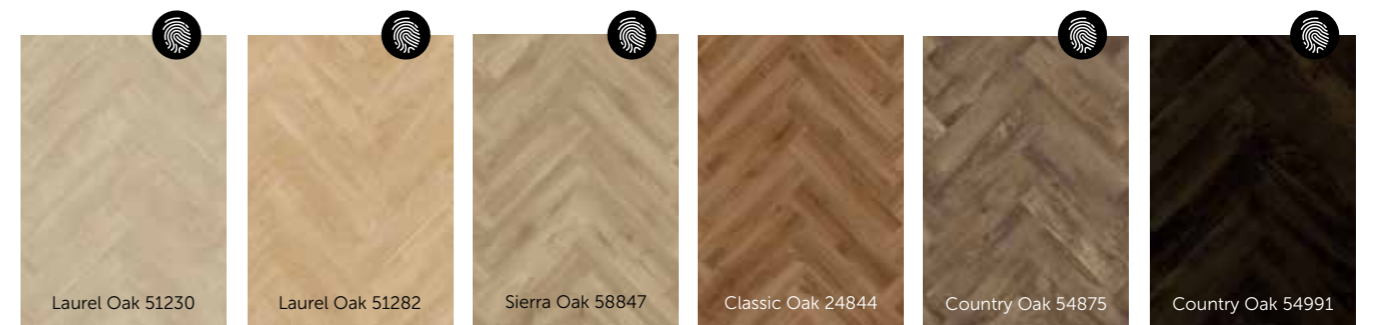

Ein Überblick.

76.

Finden Sie Ihren Lieblingsboden von Moduleo LayRed in einer kompletten und vielfältigen Auswahl an schönen Designs und modernen Farben. Suchen Sie nach hell oder dunkel? Planken mit oder ohne 'geprägter' Struktur? XL-Fliesen? Sie haben die Wahl.

Verwirklichen Sie Ihre
Ideen mit unserem
Raumvisualisierer auf
moduleo.com

77.

BEREIT
IHREN DESIGN
BODEN
ZU WÄHLEN?

Moduleo LayRed Böden mit der Synchronprägung-Technologie haben eine realistische Oberflächenstruktur, die perfekt auf das Design abgestimmt ist.

HOLZ NACH FARBEN

Gesamtdicke: 6 mm
 Mit integrierter Unterlage
Nutzschicht: 0,55 mm
Eignungsklasse: 23, 33
Planken: 131,7 x 18,9 cm
Große Planken: 149,4 x 20,9 cm

78.

79.

FISCHGRÄT NACH FARBEN

Dicke: 6 mm
 mit integrierter Unterlage
Nutzschicht: 0,55 mm
Nutzungsklasse: 23, 33
Fischgrätplanke: 63 x 12,6 cm