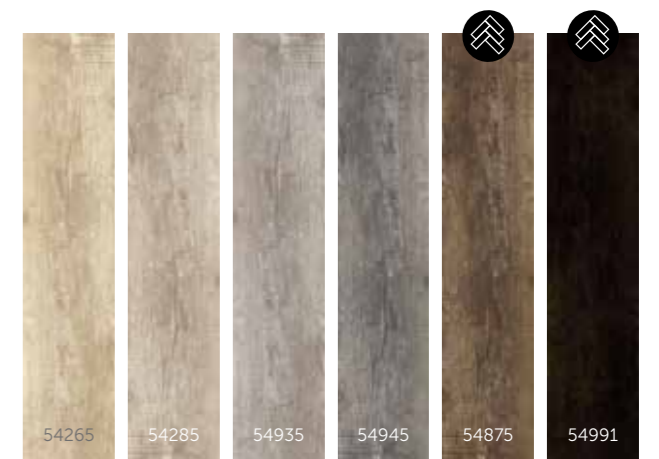

Auch erhältlich in Fischgrätplankengröße: 63 x 12,6 cm

STANDARD PLANKEN

82.

Midland Oak

Classic Oak

Blackjack Oak

GROSSE PLANKEN

Sierra Oak

Mountain Oak

83.

Laurel Oak

Country Oak

STEIN NACH DESIGN

Gesamtdicke: 6 mm
Mit integrierter Unterlage
Nutzschicht: 0,55 mm
Eignungsklasse: 23, 33
Fliesen: 61 x 30,3 cm
XL Fliesen: 85,6 x 42,8 cm

Einzigartiges natürliches Aussehen
Jeder Moduleo LayRed Fliesenboden ist einzigartig, mit bis zu zehn verschiedenen Fliesen pro Design. Dank unserer innovativen Schneidetechnik gibt es kaum Wiederholungen desselben Musters in einem Moduleo LayRed-Fliesenboden.