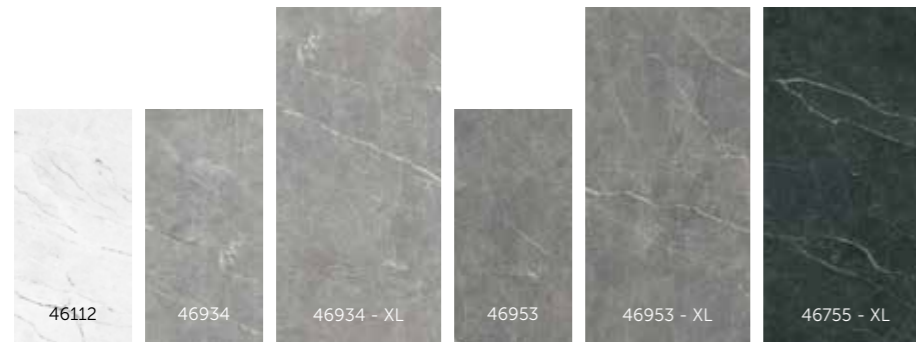

Einzigartiges natürliches Aussehen
Jeder Moduleo LayRed Fliesenboden ist einzigartig, mit bis zu zehn verschiedenen Fliesen pro Design. Dank unserer innovativen Schneidetechnik gibt es kaum Wiederholungen desselben Musters in einem Moduleo LayRed-Fliesenboden.

84.

York Stone