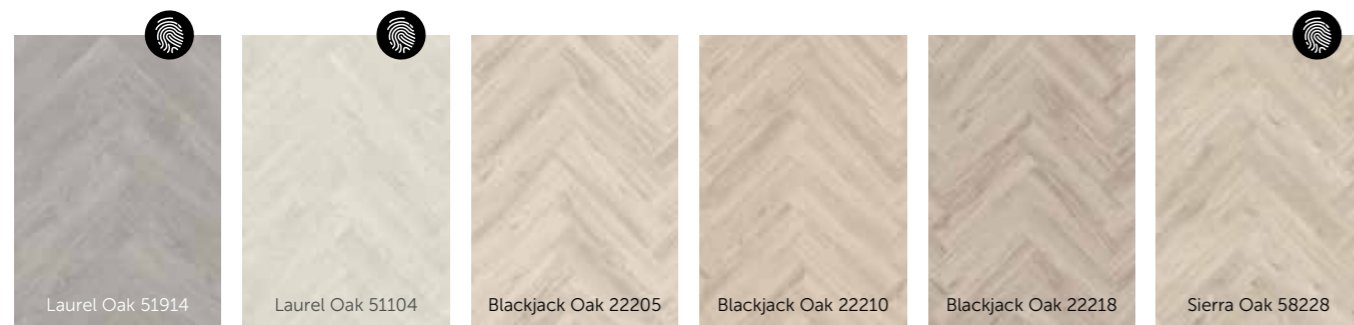

Ein Überblick.

76.

Finden Sie Ihren Lieblingsboden von Moduleo LayRed in einer kompletten und vielfältigen Auswahl an schönen Designs und modernen Farben. Suchen Sie nach hell oder dunkel? Planken mit oder ohne 'geprägter' Struktur? XL-Fliesen? Sie haben die Wahl.

Verwirklichen Sie Ihre
Ideen mit unserem
Raumvisualisierer auf
moduleo.com

77.

BEREIT
IHREN DESIGN
BODEN
ZU WÄHLEN?

Moduleo LayRed Böden mit der Synchronprägung-Technologie haben eine realistische Oberflächenstruktur, die perfekt auf das Design abgestimmt ist.

HOLZ NACH FARBEN

Gesamtdicke: 6 mm
 Mit integrierter Unterlage
Nutzschicht: 0,55 mm
Eignungsklasse: 23, 33
Planken: 131,7 x 18,9 cm
Große Planken: 149,4 x 20,9 cm

78.

79.

FISCHGRÄT NACH FARBEN

Dicke: 6 mm
 mit integrierter Unterlage
Nutzschicht: 0,55 mm
Nutzungsklasse: 23, 33
Fischgrätplanke: 63 x 12,6 cm