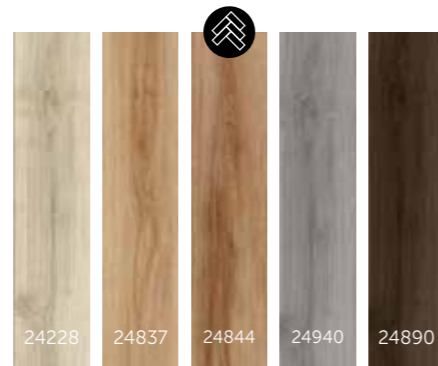

HOLZ NACH FARBEN

Gesamtdicke: 6 mm
 Mit integrierter Unterlage
Nutzschicht: 0,55 mm
Eignungsklasse: 23, 33
Planken: 131,7 x 18,9 cm
Große Planken: 149,4 x 20,9 cm

78.

79.

FISCHGRÄT NACH FARBEN

Dicke: 6 mm
 mit integrierter Unterlage
Nutzschicht: 0,55 mm
Nutzungsklasse: 23, 33
Fischgrätplanke: 63 x 12,6 cm

STEIN NACH FARBEN

Gesamtdicke: 6 mm
 Mit integrierter Unterlage
Nutzschicht: 0,55 mm
Fliesen: 61 x 30,3 cm
XL Fliesen: 85,6 x 42,8 cm

2
SIZES

Erhältlich in 2
Größentiles

80.

81.

HOLZ & FISCHGRÄT NACH DESIGN

Gesamtdicke: 6 mm
Mit integrierter Unterlage
Nutzschicht: 0,55 mm
Eignungsklasse: 23, 33
Planken: 131,7 x 18,9 cm
Große Planken: 149,4 x 20,9 cm

Moduleo LayRed Böden mit der Synchronpräge-Technologie haben eine realistische Oberflächenstruktur, die perfekt auf das Design abgestimmt ist.

Auch erhältlich in Fischgrätplankengröße: 63 x 12,6 cm

STANDARD PLANKEN

82.

Midland Oak

Classic Oak

Blackjack Oak

GROSSE PLANKEN

Sierra Oak