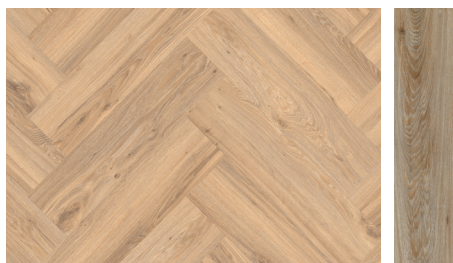

Fischgrät nach Design

Produktangaben

Eignungsklasse	33
Dicke	2,50 mm
Nutzschicht	0,55 mm
Prägestruktur	standard

Blackjack Oak

22220   22229

Verfügbare Größen

Fischgrät	63,2 x 15,8 cm	✓	✓

24