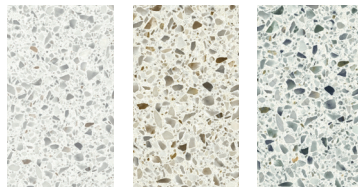

Produktangaben

Eignungsklasse	33
Dicke	2,50 mm
Nutzschicht	0,55 mm
Prägestruktur	standard

Lugano

46910   46820   46720

Ein zeitloses Design, das mit den satten Farbtönen von Sandstein, der feinen Dynamik von edlem Marmor und der Eleganz moderner Betoneffekte spielt.

Verfügbare Größen 46210

Square	49,3 x 49,3 cm	✓	✓	✓	✓