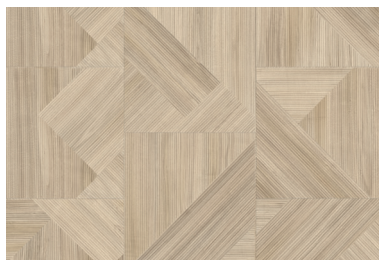

Shades

62872

Verfügbare Größen

62215

Square

49,3 x 49,3 cm

Mit diesem warmen, tropischen und linearen Holzmuster können Sie spielen. Je nach Lichteinfall und Standort im Raum werden Sie eine andere Seite davon sehen. Es ist künstlerisch und abstrakt zugleich.